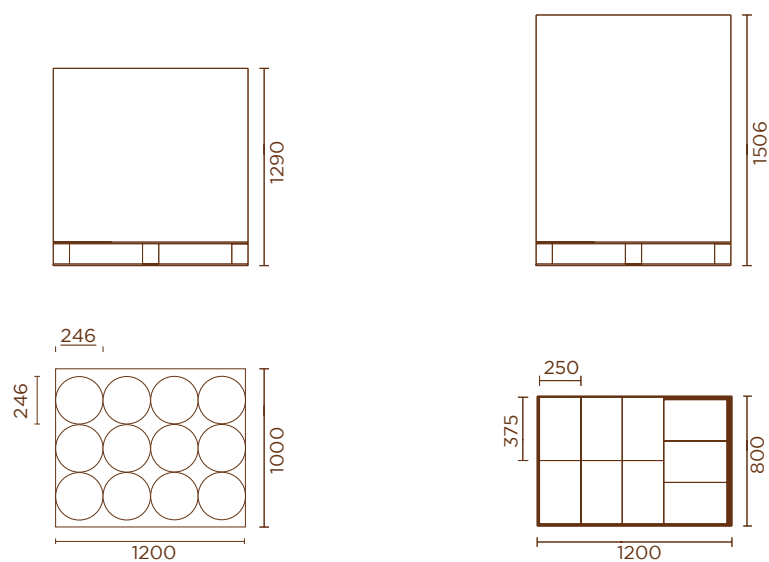

ALZADO / PLANTA

DIMENSIONES PALET

LÍNEA SANTA CERVEZA AMBER. No retornable

**BARRIL
20L**

EAN: 8411630400467

**BOTELLA
0,33L**

EAN: 8411630400474

CAJA 0,33L 24U

EAN: 8411630500471

FUENSANTA
AGUA MINERO-MEDICINAL

DESDE 1846 - ASTURIAS

LÍNEA SANTA CERVEZA AMBER. No retornable

IDENTIFICACIÓN	20 L	0,33L
EMBALAJE	-	CAJA CARTÓN 24U
CAPACIDAD (ml)	20.000	330
DIMENSIONES - CAJA L-A-H (mm)	L - A - H -	L 250 A 375 H 230
DIMENSIONES - UNIDAD D-H (mm)	D 246 H 572	D 61 H 220
PESO CAJA (kg)	-	13,5
PESO BRUTO UNIDAD (g)	32.000	562,5
Nº CAJAS - CAPA	-	9
Nº UNIDADES- CAPA	12	216
Nº CAPAS - PALET	2	6
Nº CAJAS - PALET	-	54
Nº UNIDADES - PALET	24	1.296
PESO PALET (kg) aprox.	797	755

ALZADO / PLANTA

DIMENSIONES PALET

LÍNEA SANTA CERVEZA TOSTADA 0,0. No retornable

**BOTELLA
0,33L**

EAN: 8411630400528

CAJA 0,33L 12U

EAN: 8411630500532

FUENSANTA
AGUA MINERO-MEDICINAL

DESDE 1846 - ASTURIAS

LÍNEA SANTA CERVEZA TOSTADA 0,0. No retornable

IDENTIFICACIÓN	0,33L
EMBALAJE	CAJA CARTÓN 12U
CAPACIDAD (ml)	330
DIMENSIONES - CAJA L-A-H (mm)	L 250 A 190 H 230
DIMENSIONES - UNIDAD D-H (mm)	D 61 H 220
PESO CAJA (kg)	7,1
PESO BRUTO UNIDAD (g)	568
Nº CAJAS - CAPA	19
Nº UNIDADES- CAPA	228
Nº CAPAS - PALET	6
Nº CAJAS - PALET	114
Nº UNIDADES - PALET	1.368
PESO PALET (kg) aprox.	796