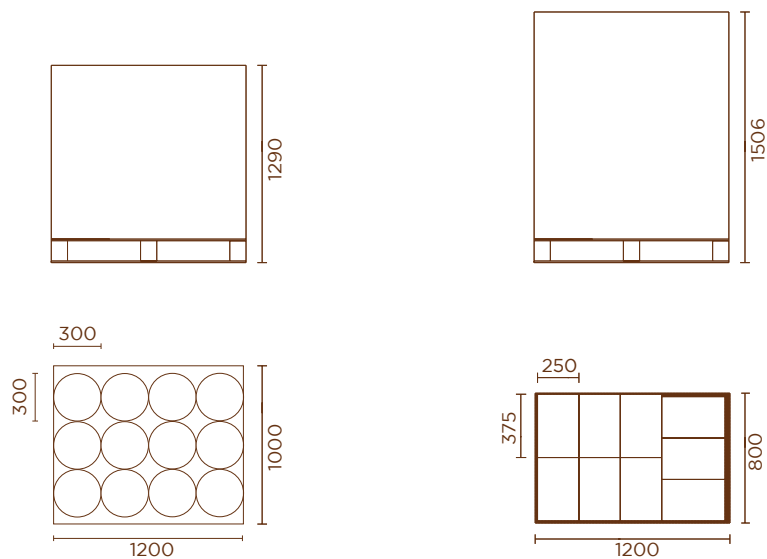

DESDE 1846 - ASTURIAS

LÍNEA SANTA CERVEZA. No retornable

IDENTIFICACIÓN	30 L	0,33L
EMBALAJE	-	CAJA CARTÓN 24U
CAPACIDAD (ml)	30.000	330
DIMENSIONES - CAJA L-A-H (mm)	L - A - H -	L 250 A 375 H 230
DIMENSIONES - UNIDAD D-H (mm)	D 300 H 572	D 61 H 220
PESO CAJA (kg)	-	13,5
PESO BRUTO UNIDAD (g)	32.000	562,5
Nº CAJAS - CAPA	-	9
Nº UNIDADES- CAPA	12	216
Nº CAPAS - PALET	2	6
Nº CAJAS - PALET	-	54
Nº UNIDADES - PALET	24	1.296
PESO PALET (kg) aprox.	797	755

ALZADO / PLANTA

DIMENSIONES PALET

LÍNEA SANTA CERVEZA AMBER. No retornable

**BARRIL
20L**

EAN: 8411630400467

**BOTELLA
0,33L**

EAN: 8411630400474

CAJA 0,33L 24U

DESDE 1846 - ASTURIAS

LÍNEA SANTA CERVEZA TOSTADA 0,0. No retornable

IDENTIFICACIÓN	0,33L
EMBALAJE	CAJA CARTÓN 12U
CAPACIDAD (ml)	330
DIMENSIONES - CAJA L-A-H (mm)	L 250 A 190 H 230
DIMENSIONES - UNIDAD D-H (mm)	D 61 H 220
PESO CAJA (kg)	7,1
PESO BRUTO UNIDAD (g)	568
Nº CAJAS - CAPA	19
Nº UNIDADES- CAPA	228
Nº CAPAS - PALET	6
Nº CAJAS - PALET	114
Nº UNIDADES - PALET	1.368
PESO PALET (kg) aprox.	796

ALZADO / PLANTA

DIMENSIONES PALET