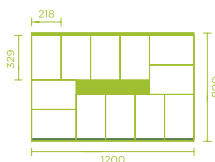

MAMBO. Bebida energética.

LATA
MAMBO 0,25L

EAN: 8411630604032

BANDEJA
MAMBO 0,25L 24 U

EAN: 18411630604039

FUENSANTA
AGUA MINERO-MEDICINAL

DESDE 1846 - ASTURIAS

IDENTIFICACION | 0,25 L

EMBALAJE	BANDEJA RETRACTILADA 24 U
CAPACIDAD (ml)	250
DIMENSIONES - CAJA L-A-H (mm)	L 329 A 218 H 136
PESO CAJA (kg)	6,6
Nº CAJAS - CAPA	12
Nº CAPAS - PALET	10
Nº CAJAS - PALET	120
Nº BOTELLAS - PALET	2.880
PESO PALET (kg) aprox.	820

ALZADO

PLANTA

DIMENSIONES PALET